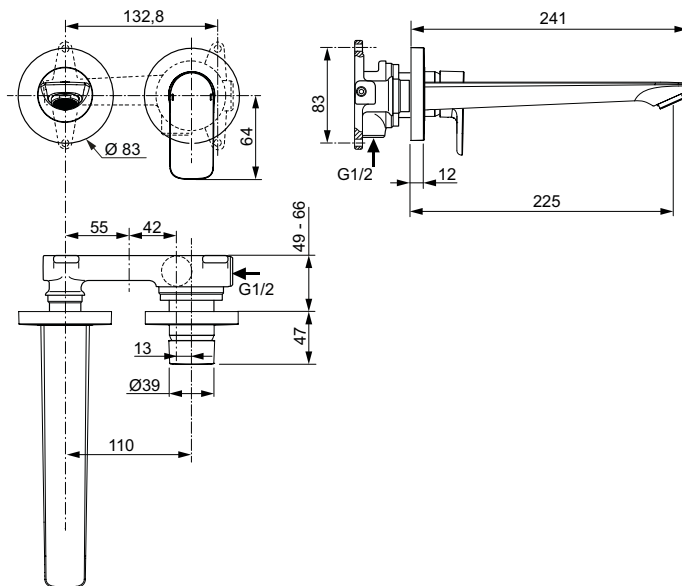

Ideal Standard

Connect Air

Numărul de articol: A7009AA

## Baterie ingropata pentru lavoar

Baterie lavoar incastrata. Kit 2 ingropat in perete, avand baza A5948NU. Pipa turnata 225 mm. Maner metalic cu indicator rosu/albastru - imprimat pe maner. Ornament decorativ separat: pentru maner si pipa. Cartus 28 mm. Aerator Perlator M24x1 cu limitator debit 5 l/min. Se foloseste doar in combinatie cu: A5948NU Kit 1 (partea ingropata) (se comanda separat).

Culoare: AA - Crom

Tehnologie: FirmaFlow

Mai multe detalii despre produs:

Tip:	Kit 2
Montaj:	Încăstrat
Tip de operare:	Monocomandă
Acreditări:	DIN EN 817, DIN 4109 Gruppe 1
Presiune de funcționare (bar):	3
Debit (L):	5
Orificiu pentru baterie:	1
Greutate netă (kg):	1,5
Materiat:	Alamă sanitară cromată
Designer:	Studio Levien
Înălțime (mm):	106
Lățime (mm):	193
Adâncime (mm):	241
Număr certificat:	EN 817