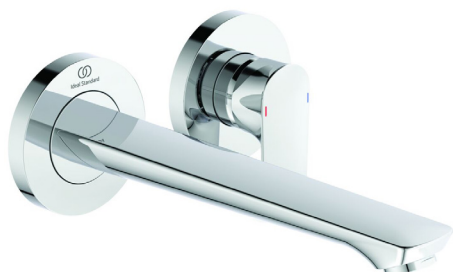

Ideal Standard

Connect Air

Numărul de articol: A7009AA

## Baterie ingropata pentru lavoar

Baterie lavoar incastrata. Kit 2 ingropat in perete, avand baza A5948NU. Pipa turnata 225 mm. Maner metalic cu indicator rosu/albastru - imprimat pe maner. Ornament decorativ separat: pentru maner si pipa. Cartus 28 mm. Aerator Perlator M24x1 cu limitator debit 5 l/min. Se foloseste doar in combinatie cu: A5948NU Kit 1 (partea ingropata) (se comanda separat).

Culoare: AA - Crom

Tehnologie: FirmaFlow

Mai multe detalii despre produs:

Tip:	Kit 2
Montaj:	Încăstrat
Tip de operare:	Monocomandă
Acreditări:	DIN EN 817, DIN 4109 Gruppe 1
Presiune de funcționare (bar):	3
Debit (L):	5
Orificiu pentru baterie:	1
Greutate netă (kg):	1,5
Materiat:	Alamă sanitară cromată
Designer:	Studio Levien
Înălțime (mm):	106
Lățime (mm):	193
Adâncime (mm):	241
Număr certificat:	EN 817